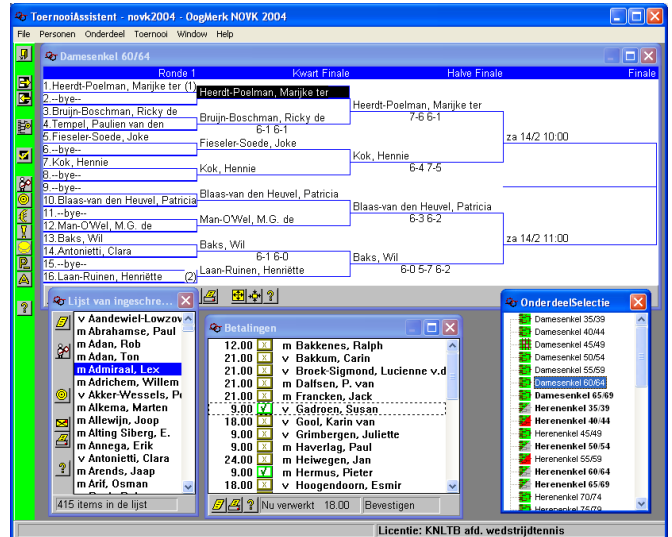

ToernooiAssistent.nl

Overzichten

Er zijn talloze overzichten te maken, die kan u zowel printen als online publiceren op www.toernooiklapper.nl. Waar dit van toepassing is, kunnen de overzichten zowel per dag als voor het hele toernooi worden opgesteld.

- Spelers informatie
- Lijst met deelnemers per onderdeel
- Indeling van de poules
- Lijst met 1e wedstrijd per deelnemer
- Baanschema's
- Standen van afzonderlijke poules
- Overzicht van alle schema's
- Betalingsoverzichten
- Eindwinnaars

Systeemeisen

Minimale systeemeisen:

- Windows 2000/XP
- 1,0 GHZ Intel/AMD processor
- 256 MB RAM
- 64 MB grafische kaart

Overige benodigheden:

- Internet verbinding
- Printer
- Microsoft Excel

Geschikt voor: Windows 7, Windows Vista, Windows XP en Windows 2000.

Demo

Schema