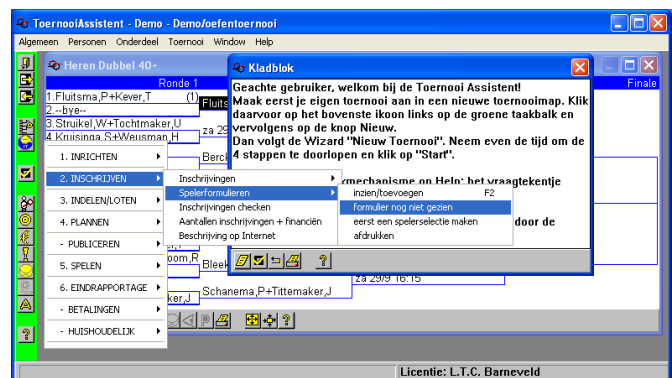

Overzicht

Bestellen

U kunt de Toernooi Assistent eenvoudig bestellen via onze website. De licentie van Toernooiassistent heeft een looptijd van 2 jaar. Tevens kunt u in deze periode gebruik maken van de Toernooiklapper.nl website om uw toernooien te publiceren en om online inschrijvingen te kunnen ontvangen.

www.toernooiassistent.nl